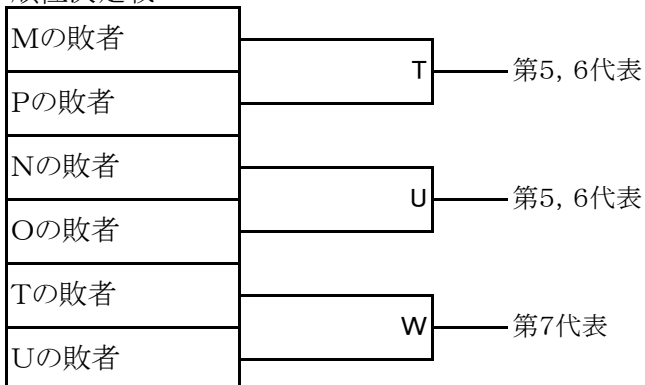

第20回岐阜県支部秋季大会 中日スポーツ杯第16回中日本秋季大会予選 組合せ

大会日程：10月10日～

(抽選日令和3年7月24日)

10月10日(日)			10月16日(土)		
青山 (足立)			坊主山(高木)		
第一試合	B	8:30～	第一試合	C	8:30～
第二試合	A	11:30～	第二試合	D	11:30～
第三試合	E	14:15～	第三試合	F	14:15～
神海 (国枝)			馬瀬 (奥田)		
第一試合	G	9:30～	第一試合	I	9:30～
第二試合	J	13:00～	第二試合	K	13:00～
千疋 (小澤)			長良川(河村)		
第一試合	L	9:30～	第一試合	N	8:30～
第二試合	H	13:00～	第二試合	M	11:30～
			第三試合	Q	14:15～
			レインボー(植地)		
			第一試合	P	8:30～
			第二試合	O	11:30～
			第三試合	R	14:15～

第1代表	岐阜中濃ボーイズ
第2代表	関ボーイズ
第3代表	西濃ボーイズ
第4代表	岐阜南ボーイズ
第5代表	下呂ボーイズ
第6代表	岐阜中央ボーイズ
第7代表	揖斐本巣ボーイズ

第3、4代表は準決勝での失点の少ないチームが上位
第5、6代表は順位決定戦での失点の少ないチームが上位

順位決定戦

ボール:ミズノ

試合時間2時間 時間内延長1回 タイブレーク