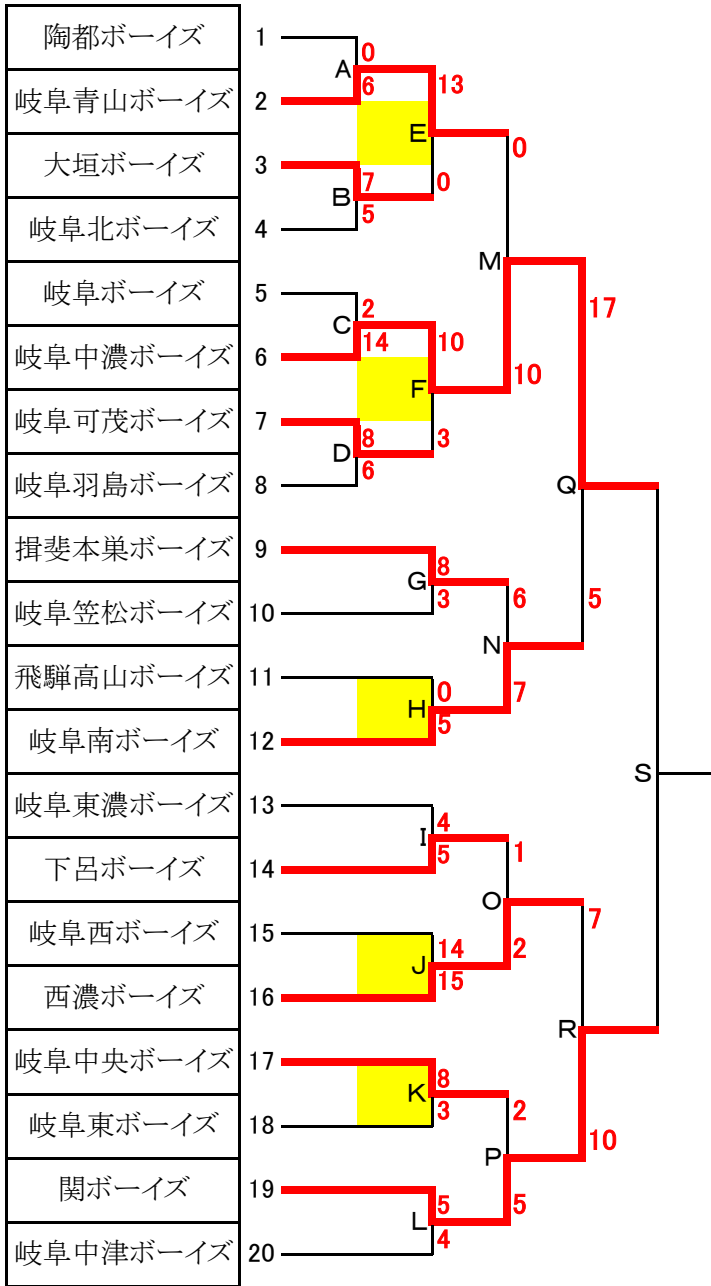

第20回岐阜県支部秋季大会 中日スポーツ杯第16回中日本秋季大会予選 組合せ

大会日程：10月10日～

(抽選日令和3年7月24日)

10月10日(日)			10月16日(土)		
青山 (足立)			坊主山(高木)		
第一試合	B	8:30～	第一試合	C	8:30～
第二試合	A	11:30～	第二試合	D	11:30～
第三試合	E	14:15～	第三試合	F	14:15～
神海 (国枝)			馬瀬 (奥田)		
第一試合	G	9:30～	第一試合	I	9:30～
第二試合	J	13:00～	第二試合	K	13:00～
千疋 (小澤)			長良川(河村)		
第一試合	L	9:30～	第一試合	N	8:30～
第二試合	H	13:00～	第二試合	M	11:30～
			第三試合	Q	14:15～
			レインボー(植地)		
			第一試合	P	8:30～
			第二試合	O	11:30～
			第三試合	R	14:15～

第1代表	岐阜中濃ボーイズ
第2代表	関ボーイズ
第3代表	西濃ボーイズ
第4代表	岐阜南ボーイズ
第5代表	下呂ボーイズ
第6代表	岐阜中央ボーイズ
第7代表	揖斐本巣ボーイズ

第3、4代表は準決勝での失点の少ないチームが上位
第5、6代表は順位決定戦での失点の少ないチームが上位

順位決定戦

ボール:ミズノ

試合時間2時間 時間内延長1回 タイブレーク