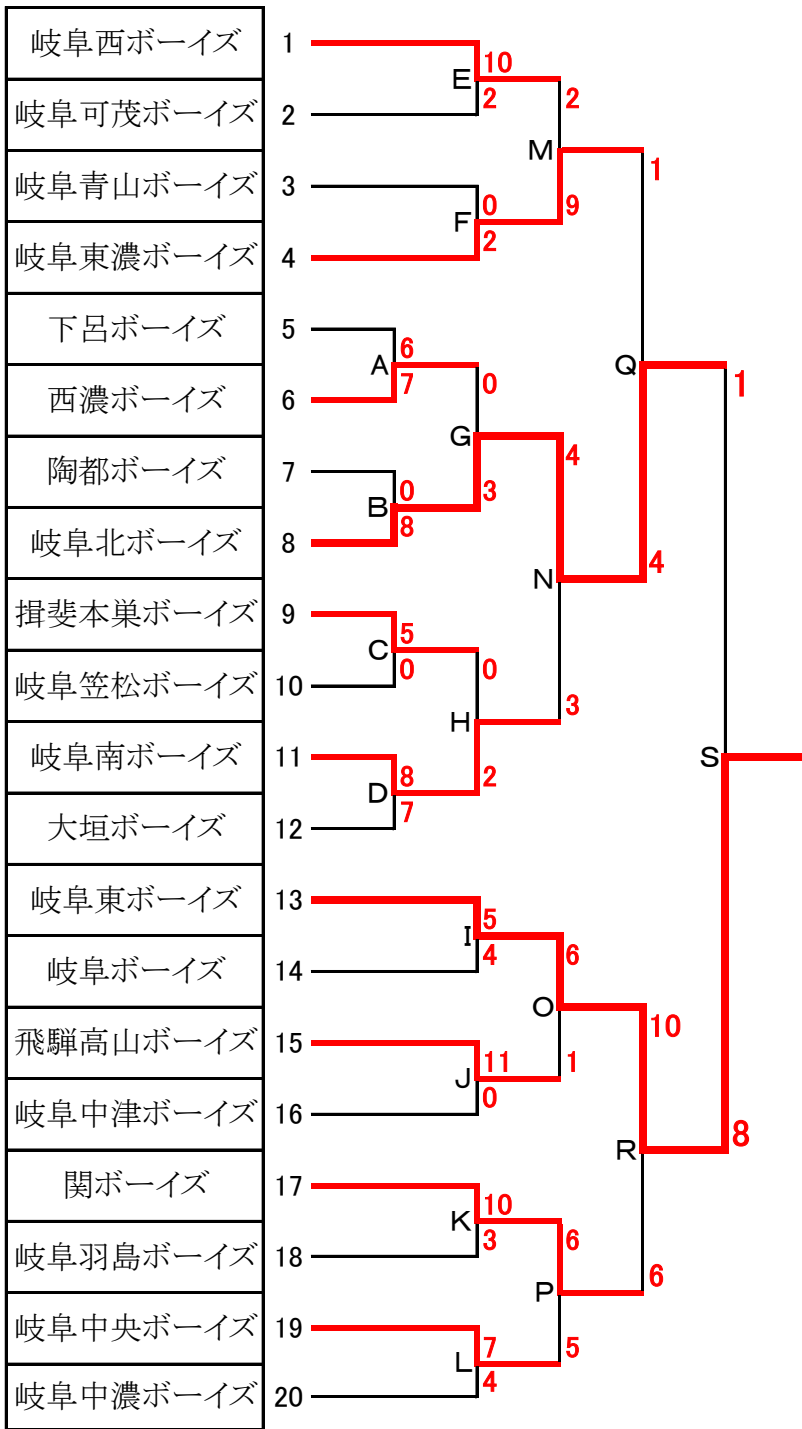

第22回支部選手権大会・第38回中日本大会支部予選

大会日程 : 3月11日～

(抽選日2023年1月14日)

3月11日(土)	レインボー(大橋) 第一試合 I 9:30～ 第二試合 B 13:00～	アポロン(石川) 第一試合 E 9:30～ 第二試合 D 13:00～
	上石津(植地) 第一試合 A 9:30～ 第二試合 J 13:00～	神海(国枝) 第一試合 C 9:30～ 第二試合 L 13:00～
3月12日(日)	プリニー(足立) 第一試合 F 9:30～ 第二試合 H 13:00～	レインボー(若狭) 第一試合 K 9:30～ 第二試合 G 13:00～
3月18日(土)	アポロン(石川)	レインボー(青木)
雨天中止		
3月25日(土)	保戸島(津田)	千疋(小澤)
雨天中止		
岐阜東ボーイズ		
3月26日(日)	保戸島(津田)	千疋(小澤)
雨天中止		
4月1日(土)	夜明け前(葛西) 第一試合 M 9:30～ 第二試合 O 13:00～	関商工(大森) 第一試合 P 9:30～ 第二試合 N 13:00～
4月2日(日)	アポロン(石川) 第一試合 T 9:30～ 第二試合 Q 13:00～	中山(田中) 第一試合 U 9:30～ 第二試合 R 13:00～
4月8日(土)	保戸島(津田)	
雨天中止		
4月9日(日)	保戸島(津田) 第一試合 S 10:00～	

順位決定戦

岐阜西ボーイズ	T	5	第5, 6代表
岐阜中央ボーイズ		1	
岐阜南ボーイズ	U	5	第5, 6代表
飛騨高山ボーイズ		4	

第38回中日本大会出場

第1代表	岐阜東ボーイズ
第2代表	岐阜北ボーイズ
第3代表	岐阜東濃ボーイズ
第4代表	関ボーイズ
第5代表	岐阜西ボーイズ
第6代表	岐阜南ボーイズ

第3, 4代表は準決勝において下記の順で決定する

- ①失点が少ないチームが上位
- ②得点の多いチームが上位
- ③優勝チームに負けたチームが上位

第5, 6代表は順位決定戦において下記の順で決定する

- ①失点が少ないチームが上位
- ②得点の多いチームが上位
- ③両チームによる抽選